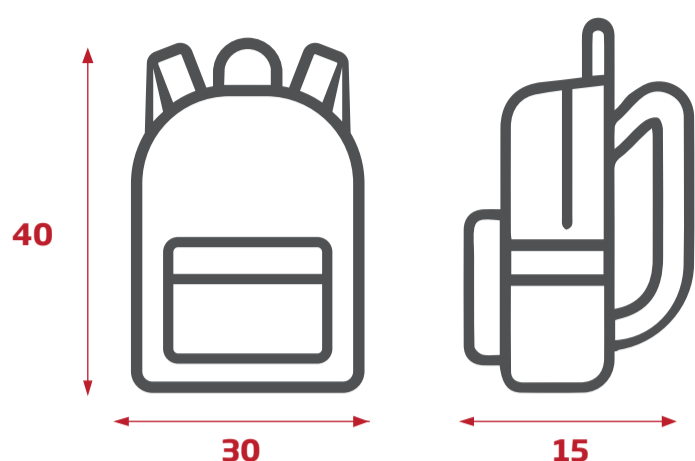

IL TUO BAGAGLIO IN VIAGGIO

BAGAGLIO A MANO **INCLUSO**

 Dimensioni massime **40 x 30 x 15 cm**

 Peso non superiore a **5 kg**

BAGAGLI IN STIVA **INCLUSO**

 Dimensione complessiva massima per **ognuno di 140 cm (altezza + profondità + larghezza)**

 Peso non superiore a **12 kg**

COLLI E BAGAGLI AGGIUNTIVI

(Misura totale: altezza + larghezza + profondità)

Ricorda di prenotarlo chiamando il call center al +39 0803112335

SMALL	MEDIUM	LARGE	EXTRA LARGE
misura totale max 60 cm	misura totale max 120 cm	misura totale max 180 cm	misura totale max 220 cm
€ 10	€ 20	€ 30	€ 50
Per i colli aggiuntivi preferire sempre scatole squadrate (confezioni di polistirolo per alimenti)		 Lattine di olio: € 1,00 al Kg (max tot. 10 kg)	

PICCOLI ANIMALI*

Ospitati in un trasportino chiuso ed in sicurezza

 Dimensioni massime **30 x 30 x 40 cm**

BICICLETTA

+  **€ 20**  **€ 40**

Smontata in due pezzi e riposta in apposita sacca

MONOPATTINO

€ 10